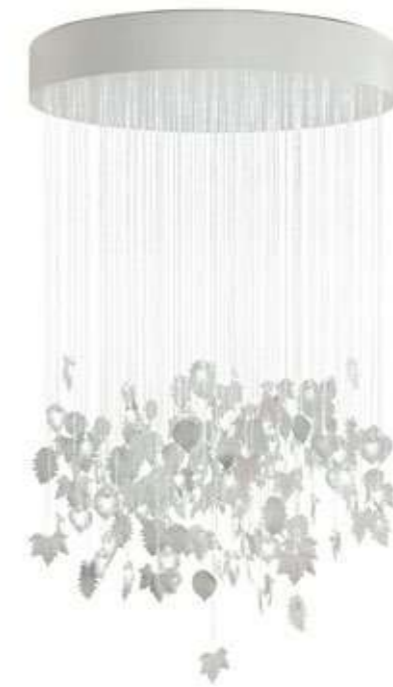

Chandelier 0.6 m  
01017239 CE/UK  
01017240 US  
01024242 CCC

CHANDELIERS

Chandelier 2 m  
01017026 CE/UK  
01017027 US

Chandelier 1.35 m  
01017258 CE/UK  
01017259 US

CHANDELIERS

Chandelier 2 m  
01017155 CE/UK  
01017156 US