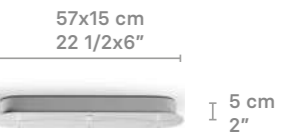

Canopy:  
White lacquered (metal)

Canopy:  
White lacquered (metal)

Canopy:  
White lacquered (metal)

Canopy:  
White lacquered (metal)

Annette - hanging lamp 1 light

Weight:  
2.8 Kg / 6.17 lb

IP20 / CE UK CCC NOM