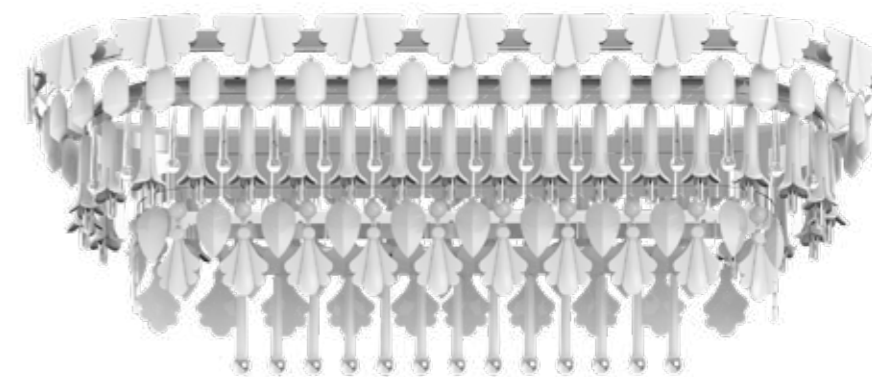

Wall light 40cm
01024224 CE/UK
01024225 US
01024226 JP
01024341 CCC